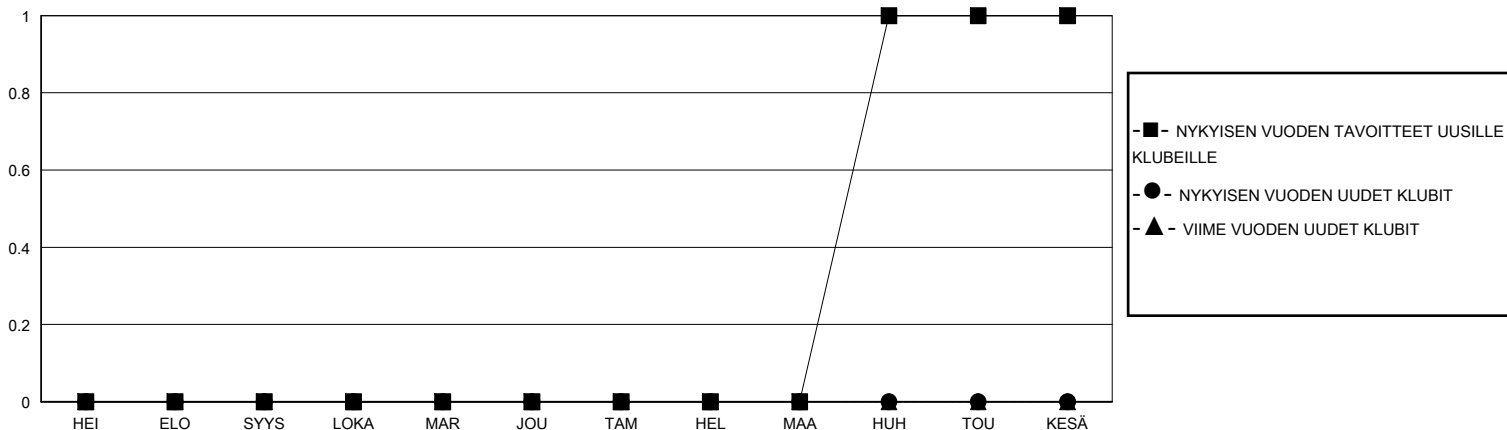

MONTHLY MEMBERSHIP PROGRESS REPORT

District 107 H

Results as of: 12/31/2023

GMT:

SIJAINTI FINLAND

GMT VAALIPIIRI

Klubit				jäsentä			
TULOKSET 2023-2024				TULOKSET 2023-2024			
NELJÄNNES	UUDEN KLUBIN TAVOITE	UUDET KLUBIT	LOPETETUT KLUBIT	NELJÄNNES	JÄSENKASVUN NETTOTAHOITE	TOTEUTUNUT JÄSENKASVU	POISTETUT JÄSENET (mukaan lukien siirrot)
HEI/ELO/SYYS	0	0	0	HEI/ELO/SYYS	11	10	15
LOKA/MAR/JOU	0	0	0	LOKA/MAR/JOU	6	15	20
TAM/HEL/MAA	0	0	0	TAM/HEL/MAA	8	0	0
HUH/TOU/KESÄ	1	0	0	HUH/TOU/KESÄ	10	0	0

TAVOITTEET JA UUDET KLUBIT, KUMULATIIVINEN

TAVOITTEET JA JÄSENET, KUMULATIIVINEN

LAKKAUTETUT KLUBIT: 0

13 CLUBS OF 41 LISÄNNY YHDEN TAI USEAMMAN UUTTA JÄSENTÄ

SUKUPUOLIJAKAUMA

MIES 803 (82.44%)
NAINEN 171 (17.56%)