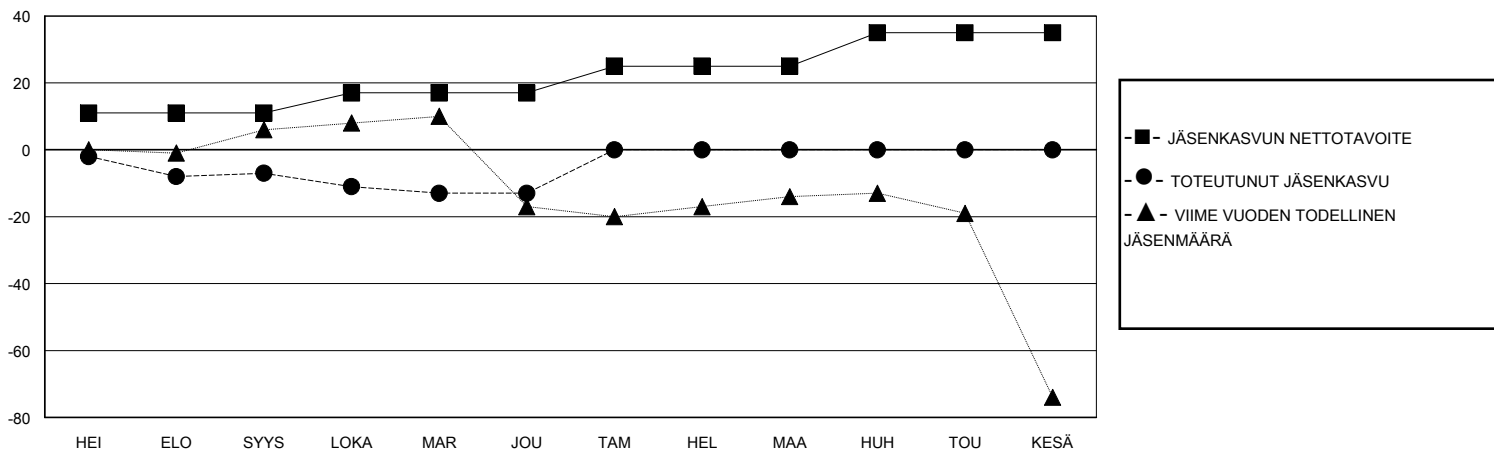

MONTHLY MEMBERSHIP PROGRESS REPORT

District 107 H

Results as of: 12/31/2023

GMT:

SIJAINTI FINLAND

GMT VAALIPIIRI

Klubit				jäsentä			
TULOKSET 2023-2024				TULOKSET 2023-2024			
NELJÄNNES	UUDEN KLUBIN TAVOITE	UUDET KLUBIT	LOPETETUT KLUBIT	NELJÄNNES	JÄSENKASVUN NETTOTAHOITE	TOTEUTUNUT JÄSENKASVU	POISTETUT JÄSENET (mukaan lukien siirrot)
HEI/ELO/SYYS	0	0	0	HEI/ELO/SYYS	11	10	15
LOKA/MAR/JOU	0	0	0	LOKA/MAR/JOU	6	15	20
TAM/HEL/MAA	0	0	0	TAM/HEL/MAA	8	0	0
HUH/TOU/KESÄ	1	0	0	HUH/TOU/KESÄ	10	0	0

TAVOITTEET JA UUDET KLUBIT, KUMULATIIVINEN

TAVOITTEET JA JÄSENET, KUMULATIIVINEN

LAKKAUTETUT KLUBIT: 0

13 CLUBS OF 41 LISÄNNY YHDEN TAI USEAMMAN UUTTA JÄSENTÄ

SUKUPUOLIJAKAUMA

MIES 803 (82.44%)
NAINEN 171 (17.56%)